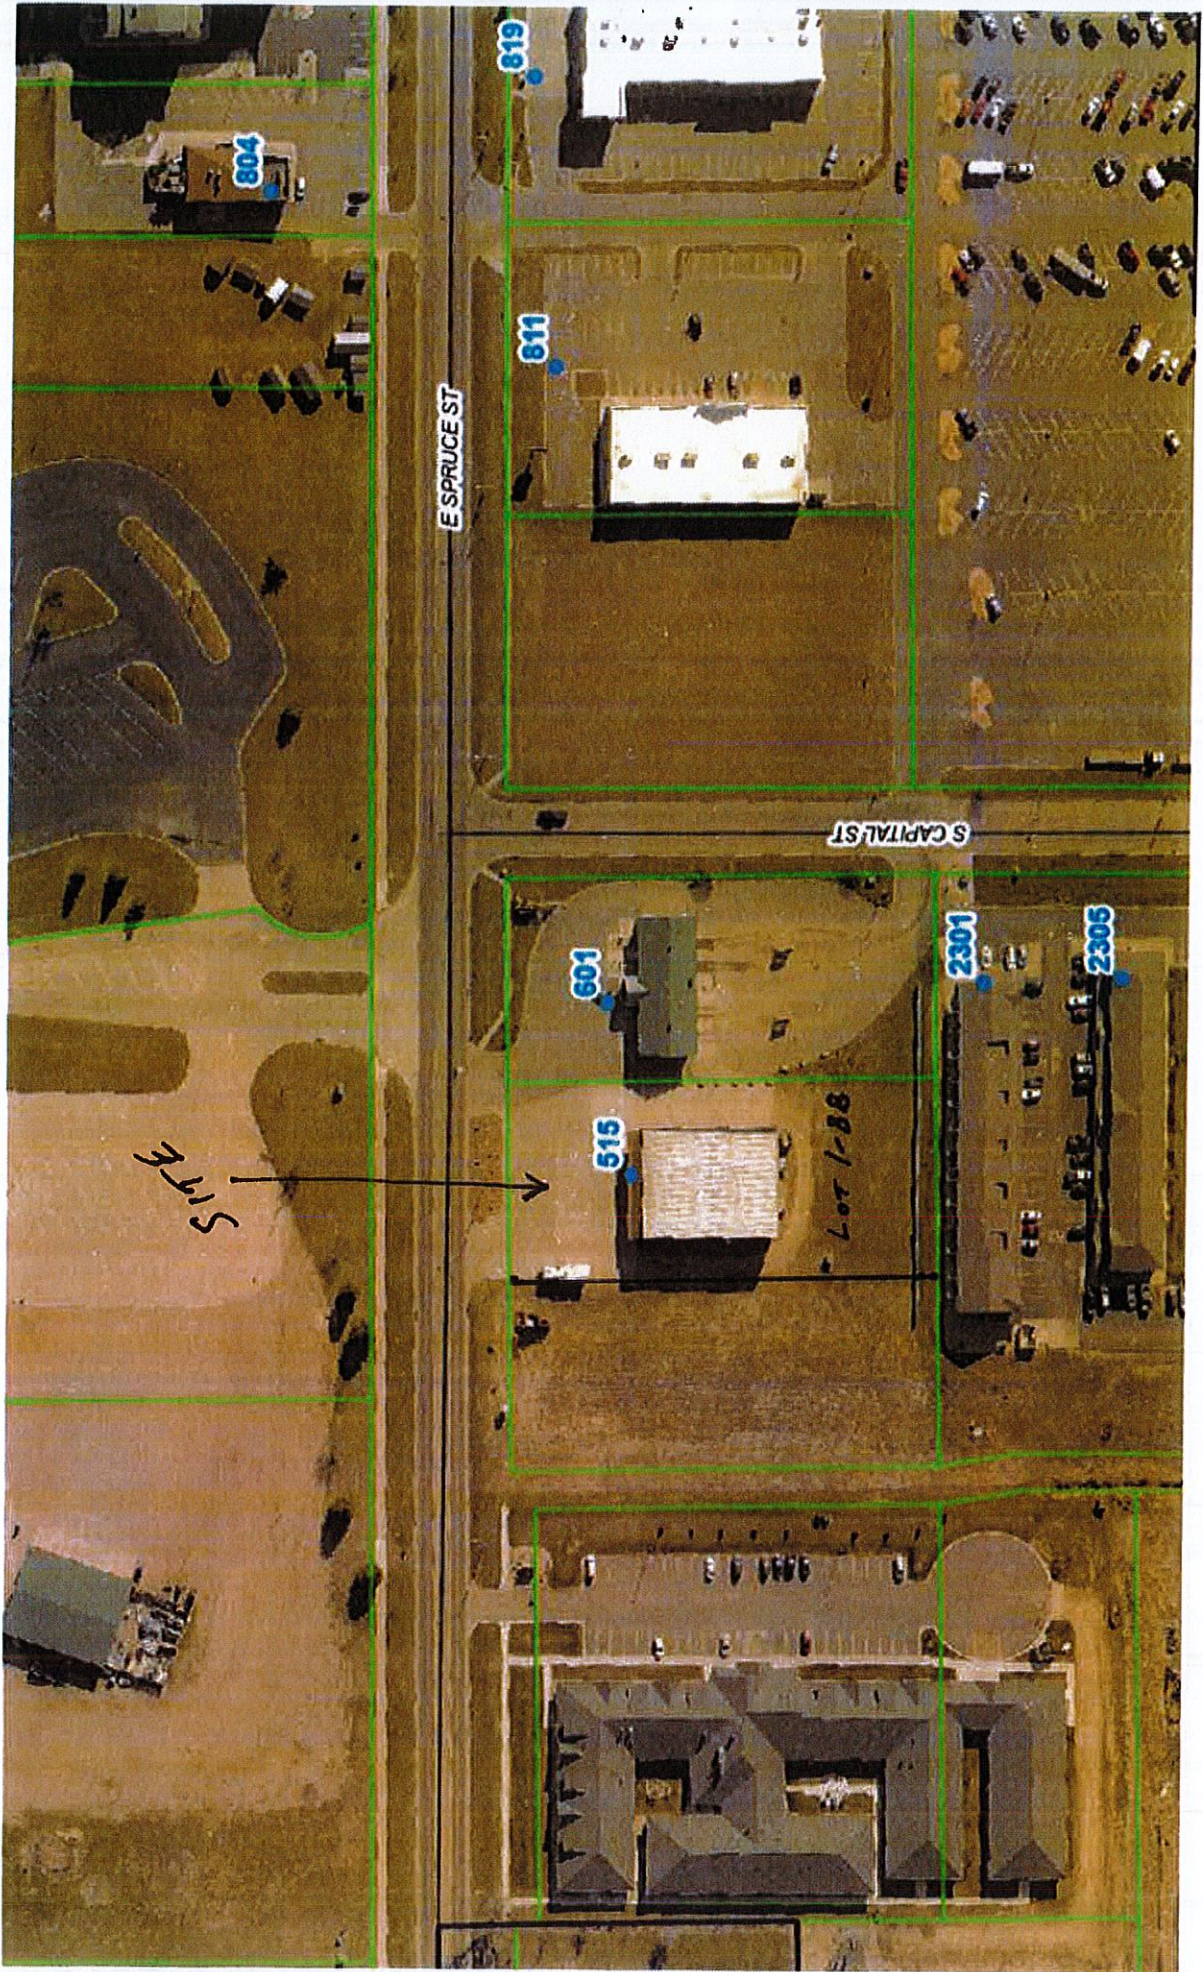

A  
NORTH

SITE

ESPRUCE ST

S CAPITAL ST

804

819

811

601

515

2301

2305

Lot 1-88